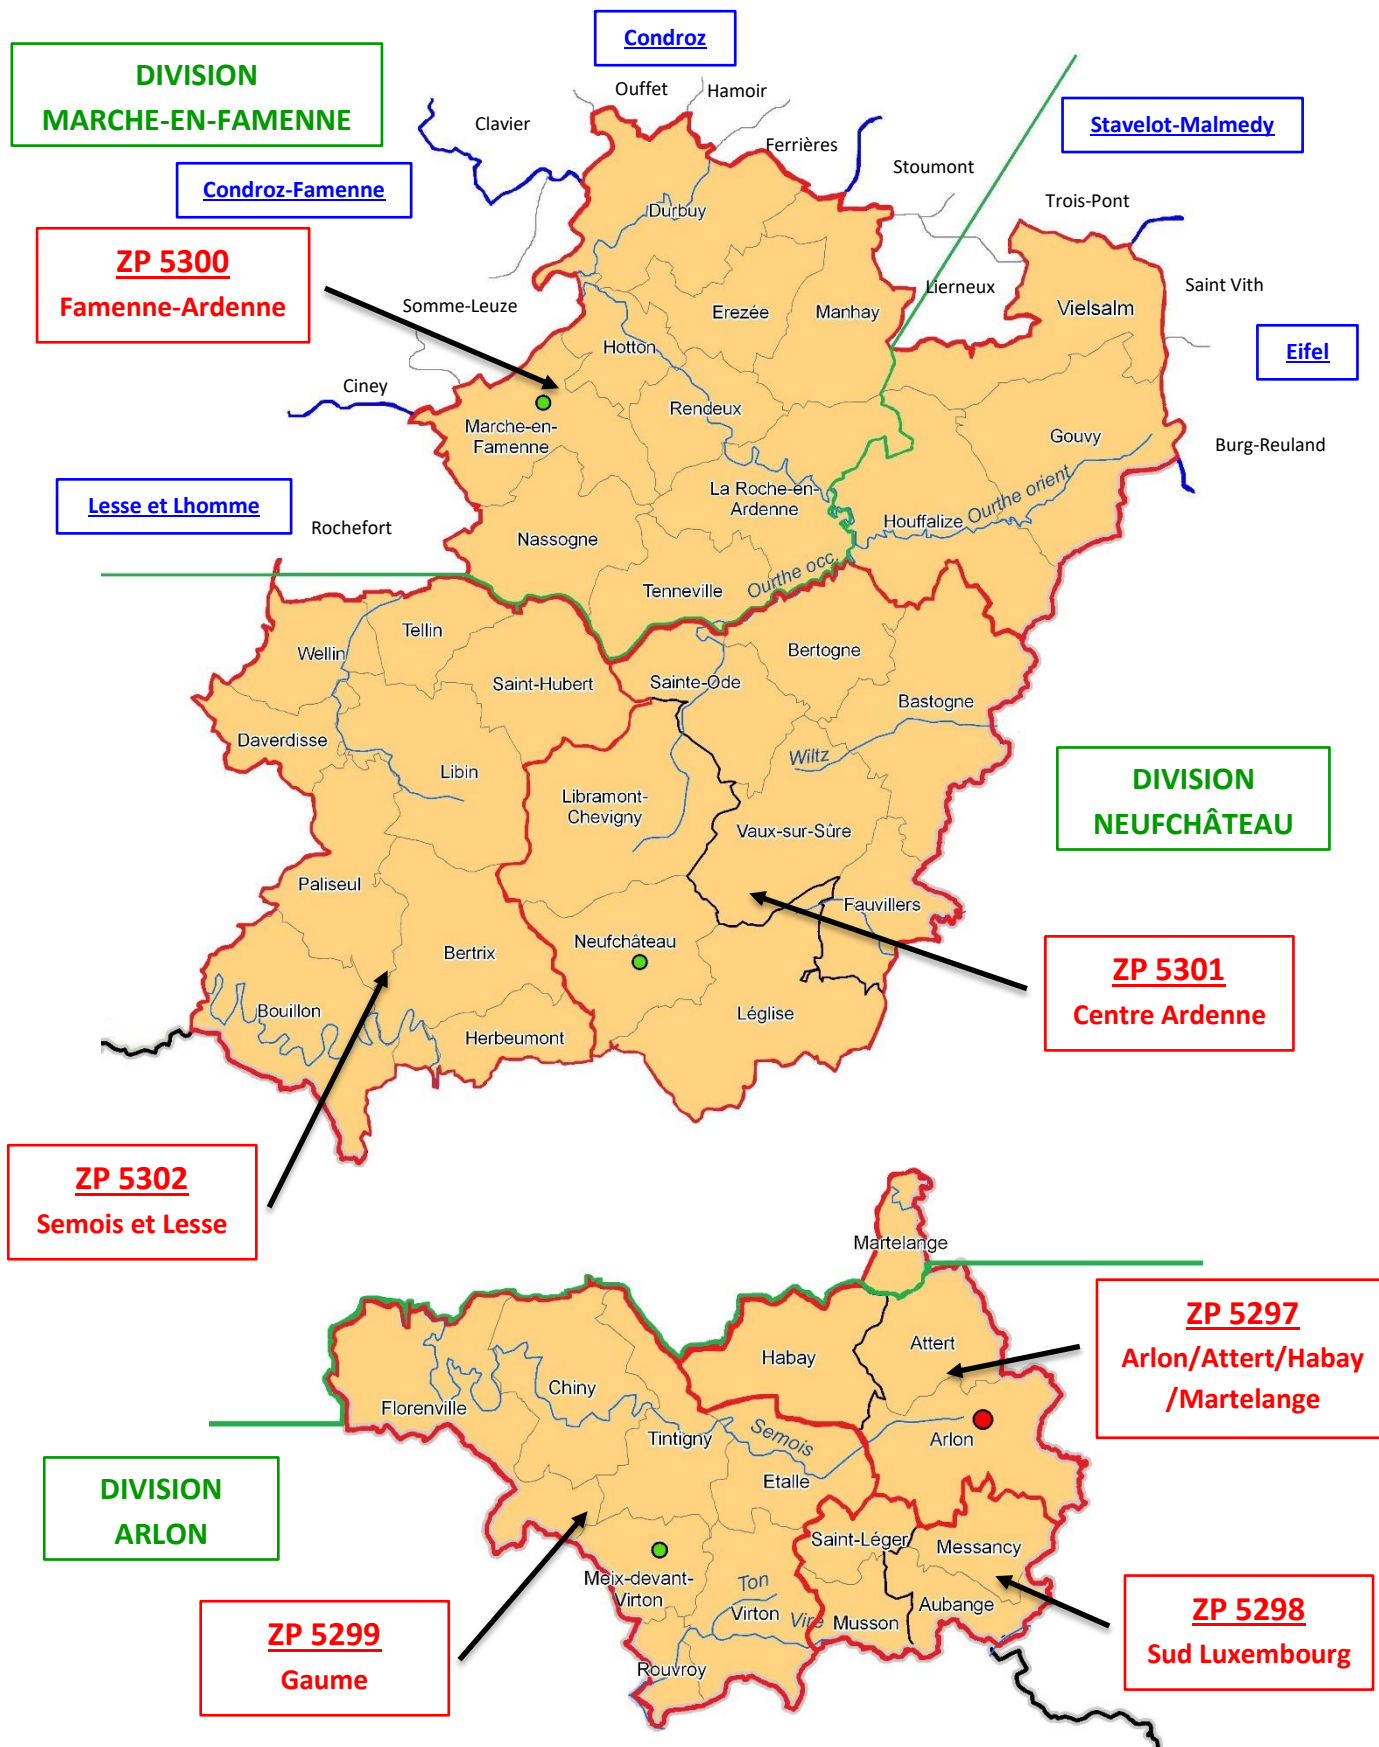

CARTE (Instruction)

MARCHE-EN-FAMENNE (au nord): les communes de Durbuy, Erezée, Vielsalm, Hotton, Manhay, Marche-en-Famenne, Rendeux, La Roche-en-Ardenne, Gouvy, Houffalize, Nassogne, Tenneville, Wellin, Tellin, Saint-Hubert, Bertogne, Saint-Ode, Daverdisse, Bastogne, Libin, Libramont-Chevigny, Vaux-sur-Sûre, Paliseul, Neufchâteau, Bertrix, Légglise, Bouillon, Herbeumont et Fauvillers.

ARLON (au sud): les communes de Florenville, Chiny, Habay, Attert, Tintigny, Etalle, Arlon, Meix-devant-Virton, Virton, Rouvroy, Saint-Léger, Messancy, Musson, Aubange et Martelange.